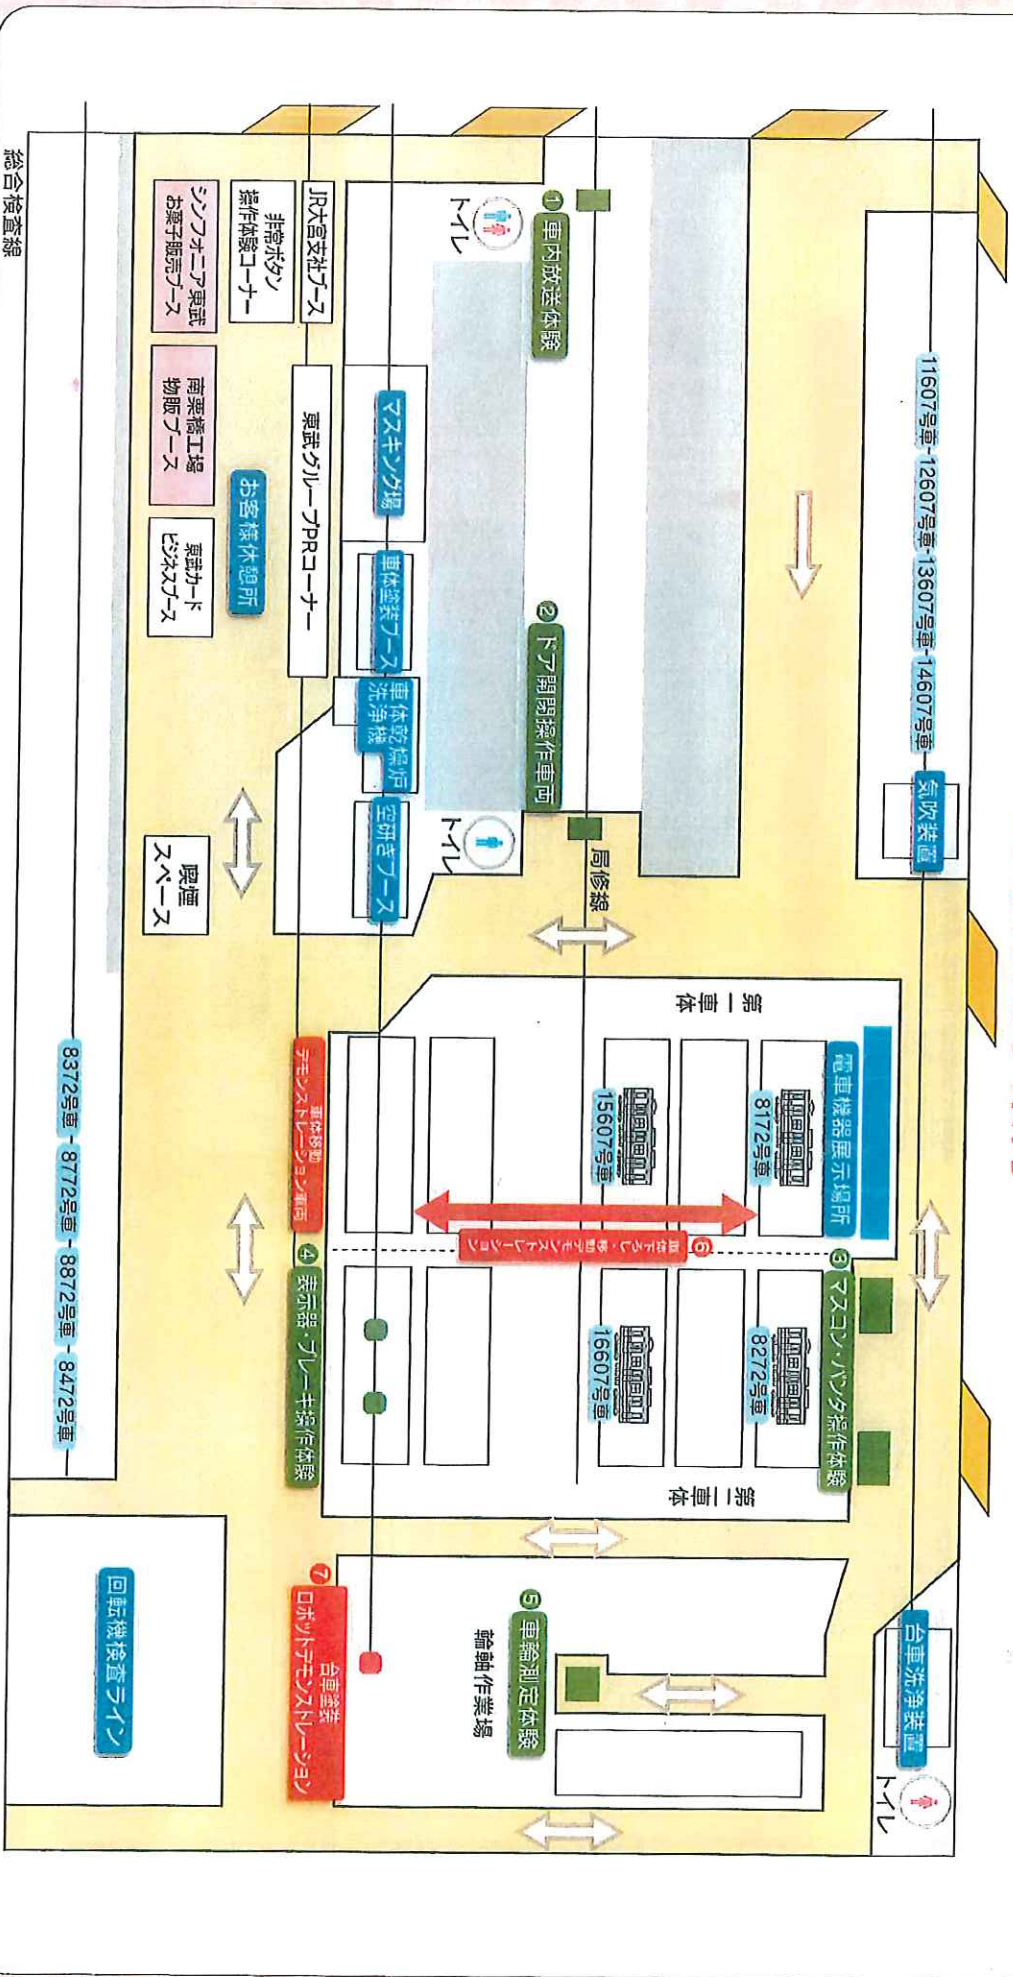

工場内見学案内

体験コーナー

- ① 車内放送体験 (場所：局修線) 10:00～14:30
- ② ドア開閉操作体験 (場所：第二車体) 10:00～14:30
- ③ ワスコノン操作体験 (場所：第二車体) 10:00～14:30
- ④ パンタ操作体験 (場所：第二車体) 10:00～14:30
- ⑤ プレーキ操作体験 (場所：第二車体) 10:00～14:30
- ⑥ 表示器操作体験 (場所：第二車体) 10:00～14:30
- ⑦ 車輪測定体験 (場所：輪軸作業場) 10:00～14:30

デモンストラーション

- ⑧ 車体下ろしおよび車体移動 (場所：第一車体) 10:40～/11:40～
- ⑨ 台車塗装ロボット実演 (場所：台車塗装ブース) 11:10～/13:40～