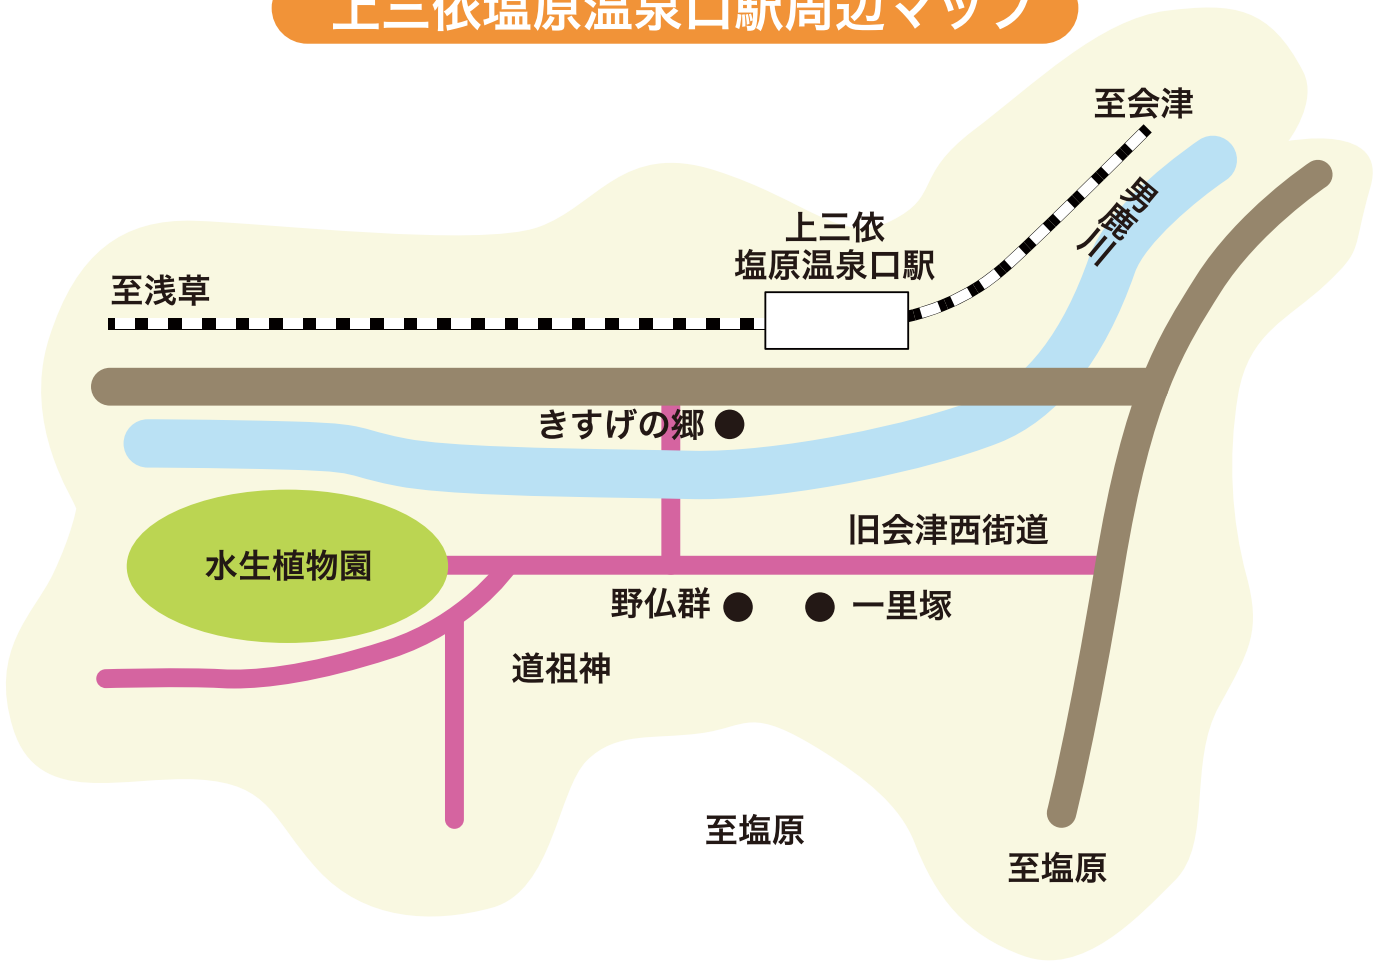

上三依塩原温泉口駅周辺マップ

中三依駅周辺マップ