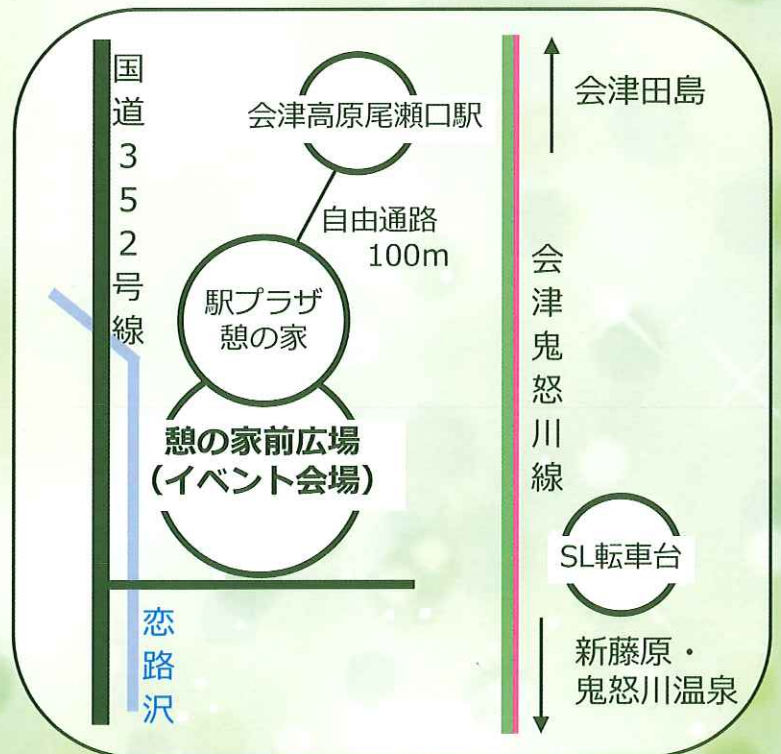

野岩鉄道株式会社

「鉄道むすめ」デビューイベント

「鉄道むすめ」
キャラクターお披露目

キャラクターグッズの販売
グッズを購入頂いた先着200名様に
新キャラクター限定品をプレゼント!!

お酒・軽食の販売
(会津の地酒・ビール・
おつまみ等)

限定グッズが当たる抽選会!!

4/27 (土) 会津鬼怒川線
10:30 ~ 14:30 会津高原尾瀬口駅前

※イベントの内容は変更となる場合があります。詳細は後日、発表します。
駐車場はございません。電車でのご来場をお願いします。
お問い合わせは 野岩鉄道(株)営業課 0288-77-2355