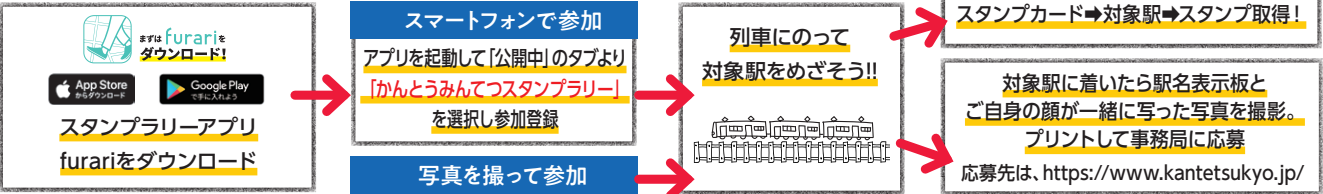

野岩鉄道

真岡鐵道

関東鉄道

ひたちなか海浜鉄道

必ずもらえる 全員
エリア3駅達成賞!
かんとうみんなてっオリジナルクリアファイル

抽選で当たる 抽選各エリア合計各30名様
エリア全駅達成賞!
・お子様向け鉄道グッズセット
・鉄道各社オリジナルグッズセット

41 駅全駅達成賞! 全員
かんとうみんなてっオリジナル全駅達成認定証
・鉄道会社おススメのレストラン列車ご招待
・鉄道車両運転体験 抽選10名様

4つのエリアで同時開催しているよ!

- 東京エリア
- 神奈川・山梨エリア
- 千葉エリア
- 埼玉・群馬・栃木・茨城エリア

関東鉄道協会
オリジナルキャラクター
ミーカ

スタンプラリーの参加方法

【新型コロナウイルス感染拡大防止について】
・マスクを着用し、会話は控えめにしましょう。
・こまめに手洗い、手指の消毒をしましょう。
・大人数での参加は控え、「密」になるのを避けましょう。
・混雑する時間帯の利用は避けましょう。
・体調が悪いときは無理をしないで出かけるのはやめましょう。
・車内換気にご理解ご協力ください。
・感染拡大状況によっては、企画を中止または中断する場合があります。