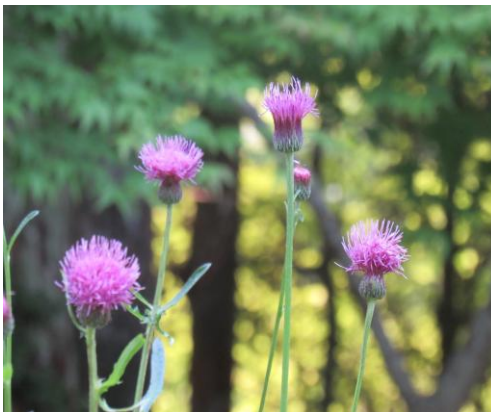

開 花 情 報

上三依水生植物園

令和8年6月12日

6月1回目の開花情報です！

関東地方は11日に梅雨入りとなりました。昨今は空梅雨やゲリラ豪雨と天候不安定な状況がみられ環境変化の対応に身体的に大変だと存じます。園内の山野草の開花状況も例年に比して開花時期が総じて早くなっていますが各々頑張ってお花を咲かせていますので、是非ともご来園下されますようお願い申し上げます。

イワベンケイ、ムラサキセンダイハギ、チョウジソウ等40種以上の花が開花しています。ヤマアジサイの開花はまもなくです。クリソウは終盤を迎えましたが、キバナクリソウはまだ鑑賞はできます。

ノアザミ

☆園内の花達も少しつつ賑やかになってきました。ぜひ、花達に会いに来て！
今年も早々に西洋スイレン、コウホネ、ヒツジグサの先立ちが確認できました。
「モリアオガエル」の卵が散見されます。

咲き競う植物たちの桃源郷！！

日光市上三依水生植物園

日光市上三依682 (電話)0288-79-0377

URL: [http://www. Yamasyokubutu. Co. Jp](http://www.Yamasyokubutu. Co. Jp)

E-mail: kamimiyori@yamasyokubutu. Co. Jp